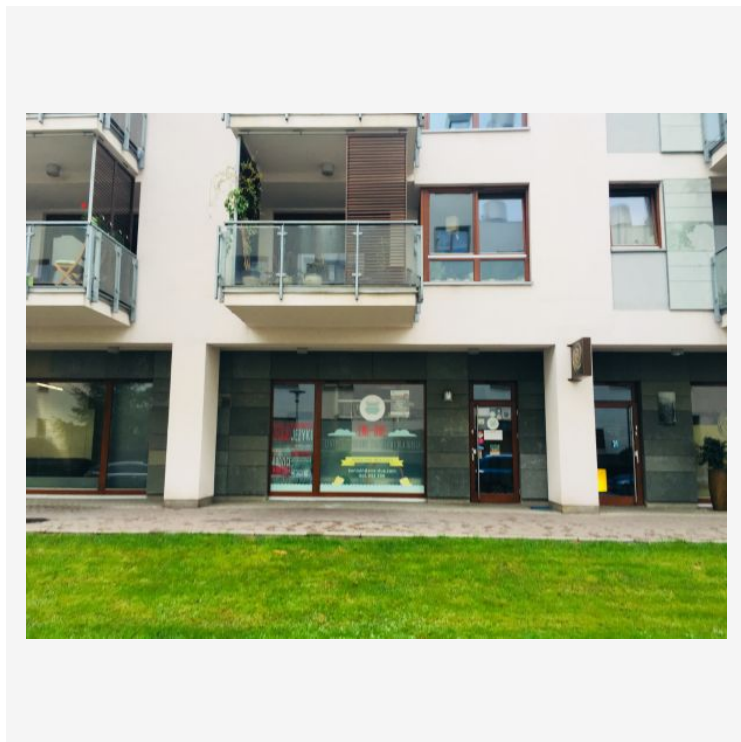

## Warszawa Mokotów, ul. Karola Chodkiewicza

Lokal handlowy, sklep na wynajem

### Dane nieruchomości:

Numer oferty:	135190
Powierzchnia:	85 m <sup>2</sup>
Liczba pokoi:	4
Piętro/Pięter	0/5
Rok budowy:	2009
Cena za m <sup>2</sup> :	112 PLN
<b>Cena:</b>	<b>9500 PLN</b>

### Opis nieruchomości:

Do wynajęcia lokal usługowo-handlowy znajdujący się na parterze apartamentowca położonego na terenie osiedla Eko Park przy Polach Mokotowskich.

Lokal posiada dużą widoczną witrynę z wejściem od ulicy.

Lokal jest zaaranżowany i przystosowany do prowadzenia działalności o charakterze przedszkola, klubu dla dzieci, centrum nauki języków. Wcześniej, przez kilka lat była tu prowadzona szkoła językowa dla małych dzieci.