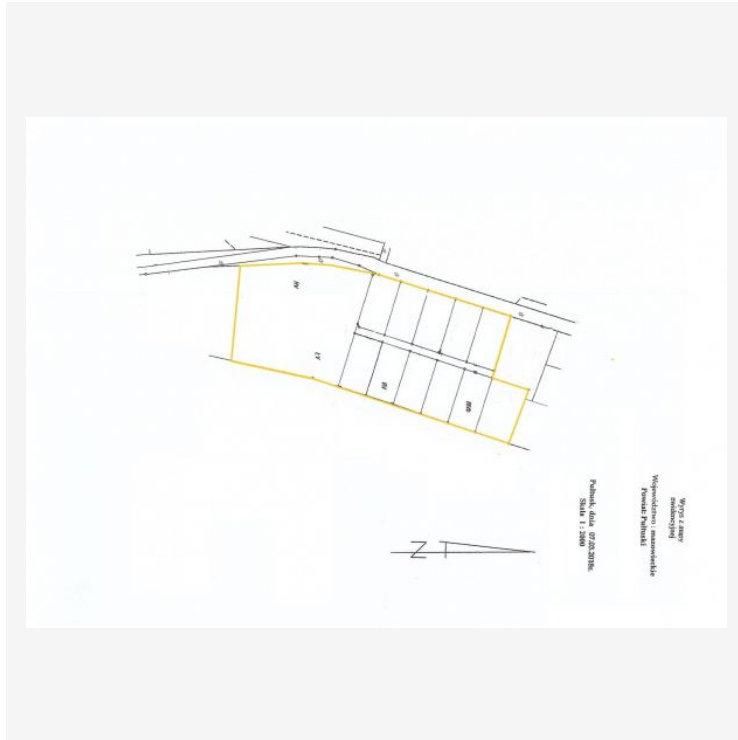

### Dane nieruchomości:

Numer oferty: 135200

Powierzchnia: 22 596 m<sup>2</sup>

Cena za m<sup>2</sup>: 14 PLN

**Cena: 32000 PLN**

### Opis nieruchomości:

Bardzo ładna duża działka w miejscowości Piskornia Gmina Pokrzywnica przy drodze gminnej.

Działka podzielona na mniejsze. Na części działki ( 13.589 m<sup>2</sup> )możliwość zabudowy jednorodzinnej. Warunki zabudowy:

- wskaźnik powierzchni zabudowy 30 %
- wysokość zabudowy: 1,5 kondygnacji naziemnej, wysokość kalenicy dachu 9 m
- dopuszcza się realizację podpiwniczenia.

Wodociąg w drodze, w pobliżu prąd.

Cicha i spokojna okolica.